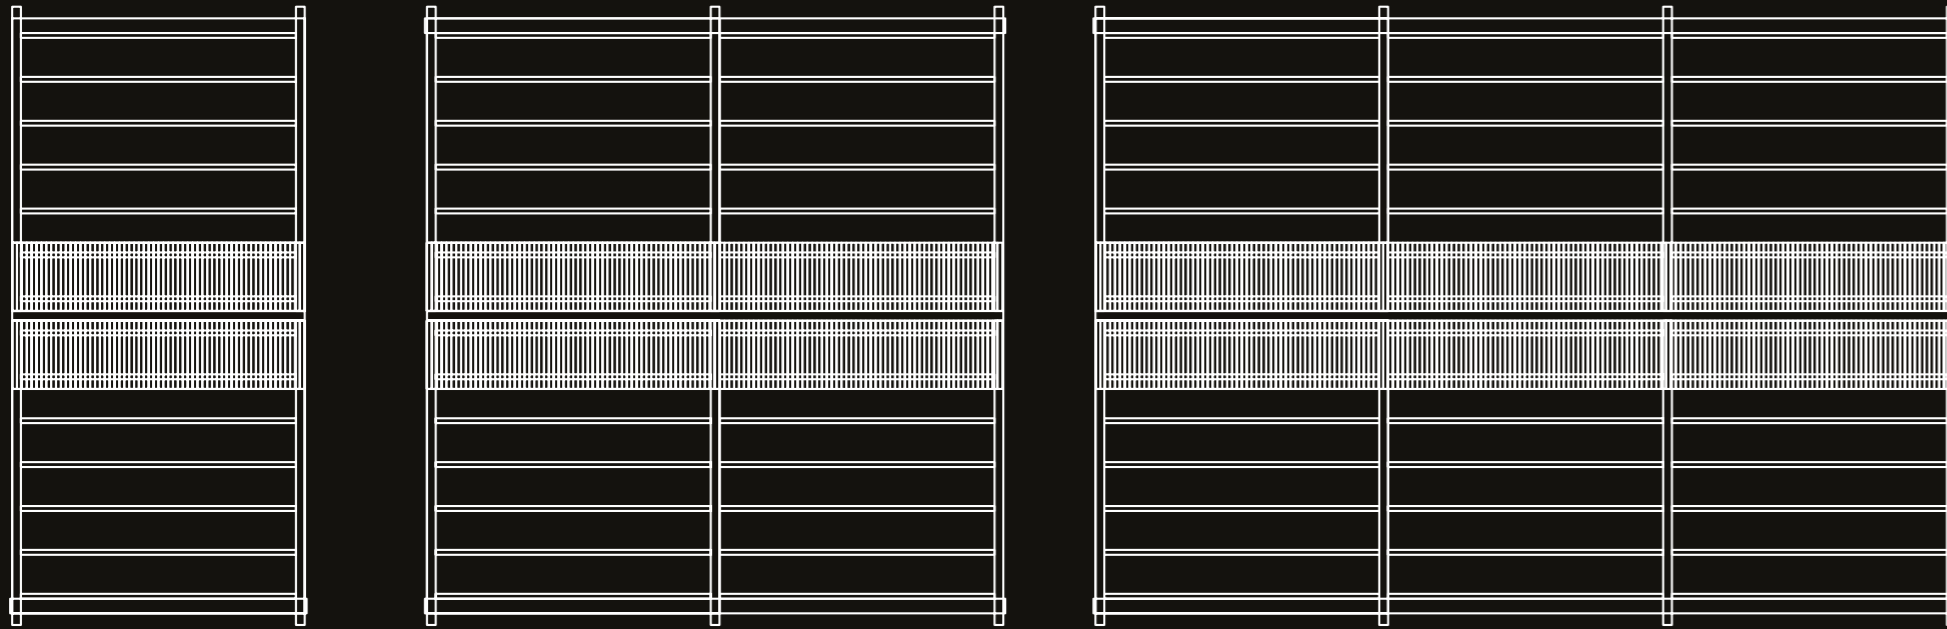

Layouts

Configurations | Configuración

Features

Fonctionnalités | Características

All Weather Conditions

Hava Olayları
All Weather Conditions

Made Of Aluminium

Alüminyum Malzeme
Made Of Aluminium

Stainless Components

Paslanmaz Komponentler
Stainless Components

Motor ve Kumanda

Fixation murale
Duvara monteli

Flame Retardant Kumaş

Fixation murale
Duvara monteli

Özel Su Tahliye Sistemi

Fixation murale
Duvara monteli

Ayarlanabilir Ölçü

Fixation murale
Duvara monteli

Led Işık

Fixation murale
Duvara monteli

Conformity

Conformité | Conformidad

CE Marked

Teknik Mevzuat Uyumu
CE Marked

ISO9001 Standards

ISO Patent
ISO9001 Standards

Optionals

Options | Opcionales

Censors

Sensör
Censors

Zip Screen Solutions

ZIP Perde
Zip Screen Solutions

Glass Facade Solutions

Cam Cephe
Glass Facade Solutions