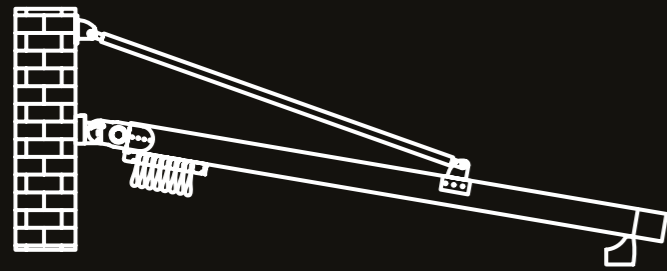

Maximum Measurements Hanged Pergola with Buttress

Mesures maximales de la Pergola suspendue avec contrefort | Máximas Medidas Pérgola Colgante con Contrafuerte

Facade | Façade | Fachada	500
Front Extension | Extension de la façade | Extensión frontal	400
Maximum Between Rails | Maximum entre les rails | Máximo entre rieles	350

Installation

L' installation | Instalación

Wall-hanged
Duvar askı | Duvar askı