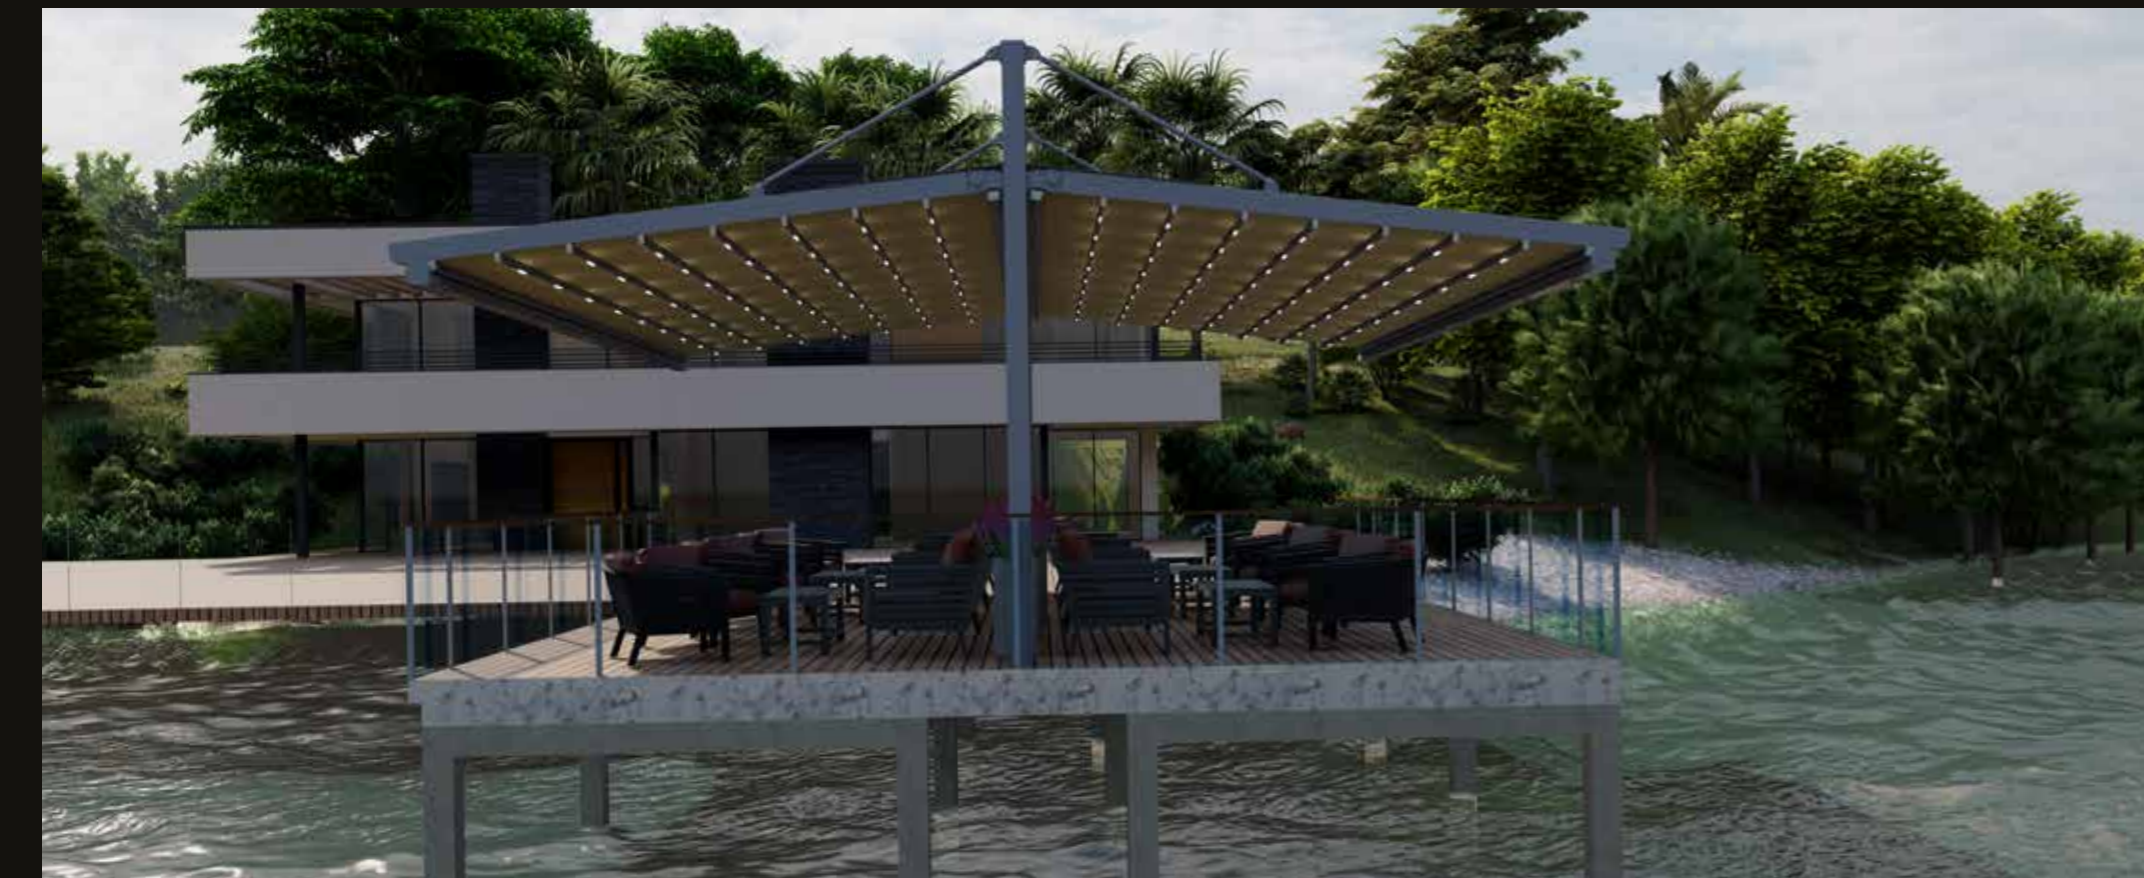

armada
products.