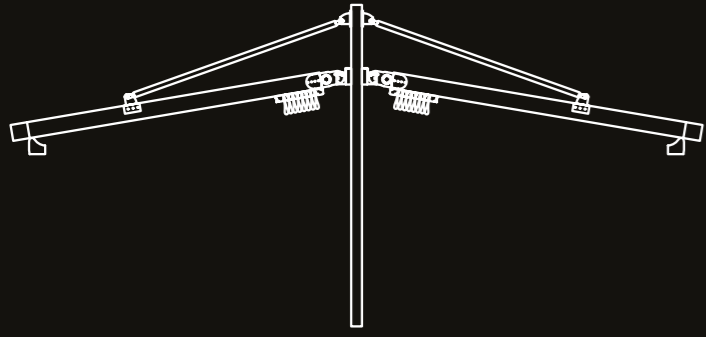

Installation

L' installation | Instalación

Hanged to beam
Duvar askı | Duvar askı