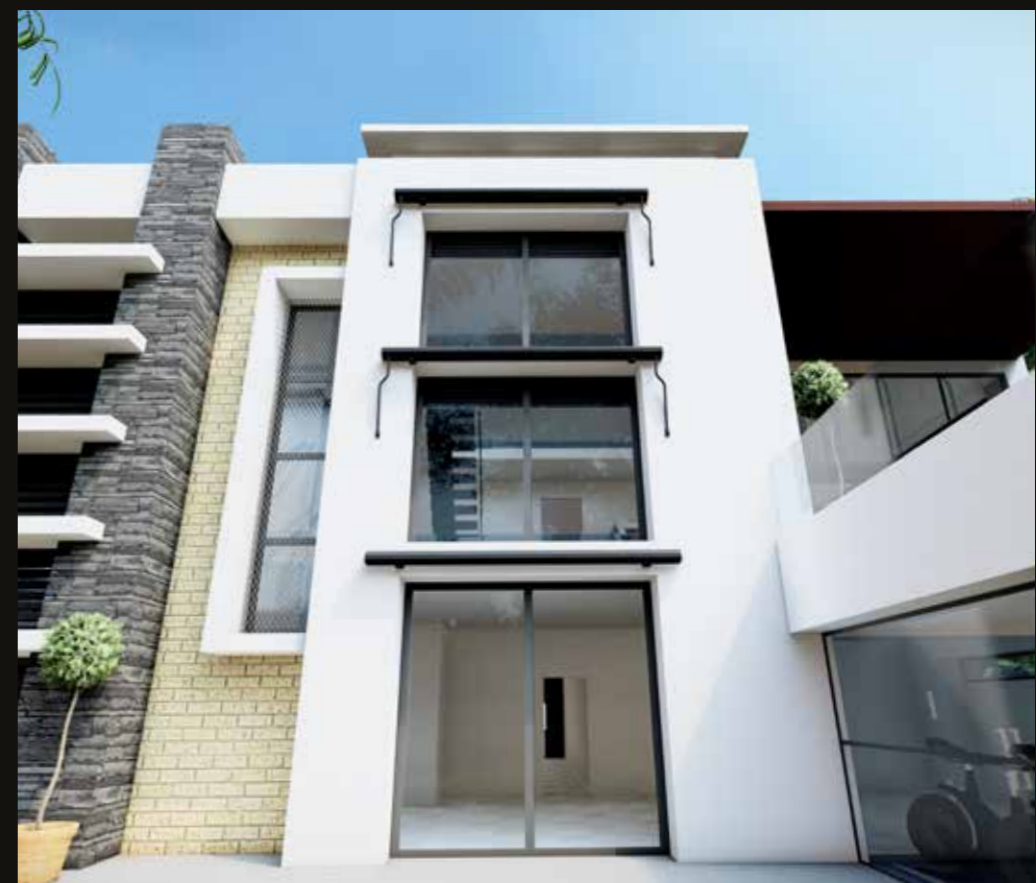

Offrant un environnement spacieux grâce à sa structure solide, large et élégante, Alba est un design élégant et noble avec sa structure murale ou autoportante. Il peut être transformé en une structure complète en le fermant et peut être utilisé facilement quelle que soit la condition météorologique.

Glass Facade Solutions
Cam Cephe
Glass Facade Solutions

cassette
awning

articulated awning

auvent articulé | toldo articulado

Articulated awning is offered as the most economical solution among all awning models. Articulated awning systems designed with aesthetic looking lines and touches have wide usage areas such as workplaces, gardens, balconies and terraces.

L'auvent à double face est considéré comme la solution la plus appropriée pour les utilisateurs qui souhaitent couvrir de grandes surfaces avec des méthodes économiques. Conçu avec des lignes et des touches esthétiques, le système est particulièrement adapté à une utilisation dans de grandes zones telles que les jardins. Ce dernier, qui peut être déplacé grâce aux roues ajoutées aux pieds métalliques intégrant le système, peut également être utilisé de manière fixe si on le souhaite.