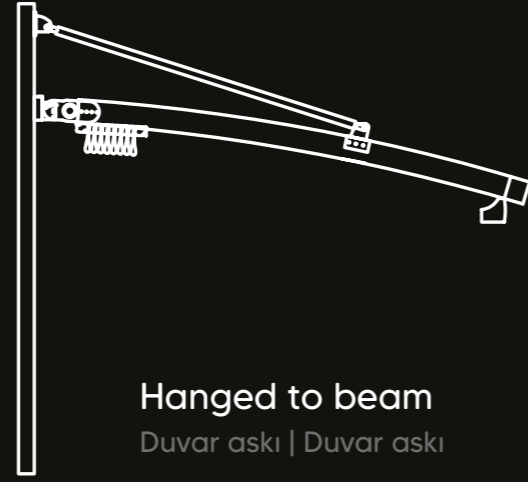

Maximum Measurements Hanged Pergola with Buttress

Mesures maximales de la Pergola suspendue avec contrefort | Maximas Medidas Pergola Colgante con Contrafuerte

Facade | Faade | Fachada	500
Front Extension | Extension de la faade | Extensin frontal	400
Maximum Between Rails | Maximum entre les rails | Mximo entre rieles	350

Installation

L'installation | Instalacin