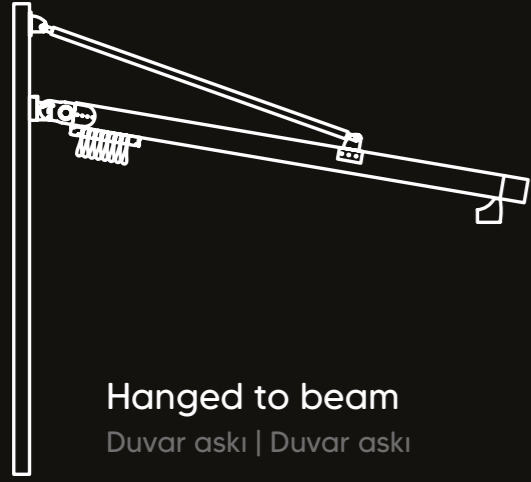

Maximum Measurements Hanged Pergola with Buttress

Mesures maximales de la Pergola suspendue avec contrefort | Maximas Medidas Pergola Colgante con Contrafuerte

Facade | Faade | Fachada	500
Front Extension | Extension de la faade | Extensin frontal	400
Maximum Between Rails | Maximum entre les rails | Mximo entre rieles	350

Installation

L'installation | Instalacin