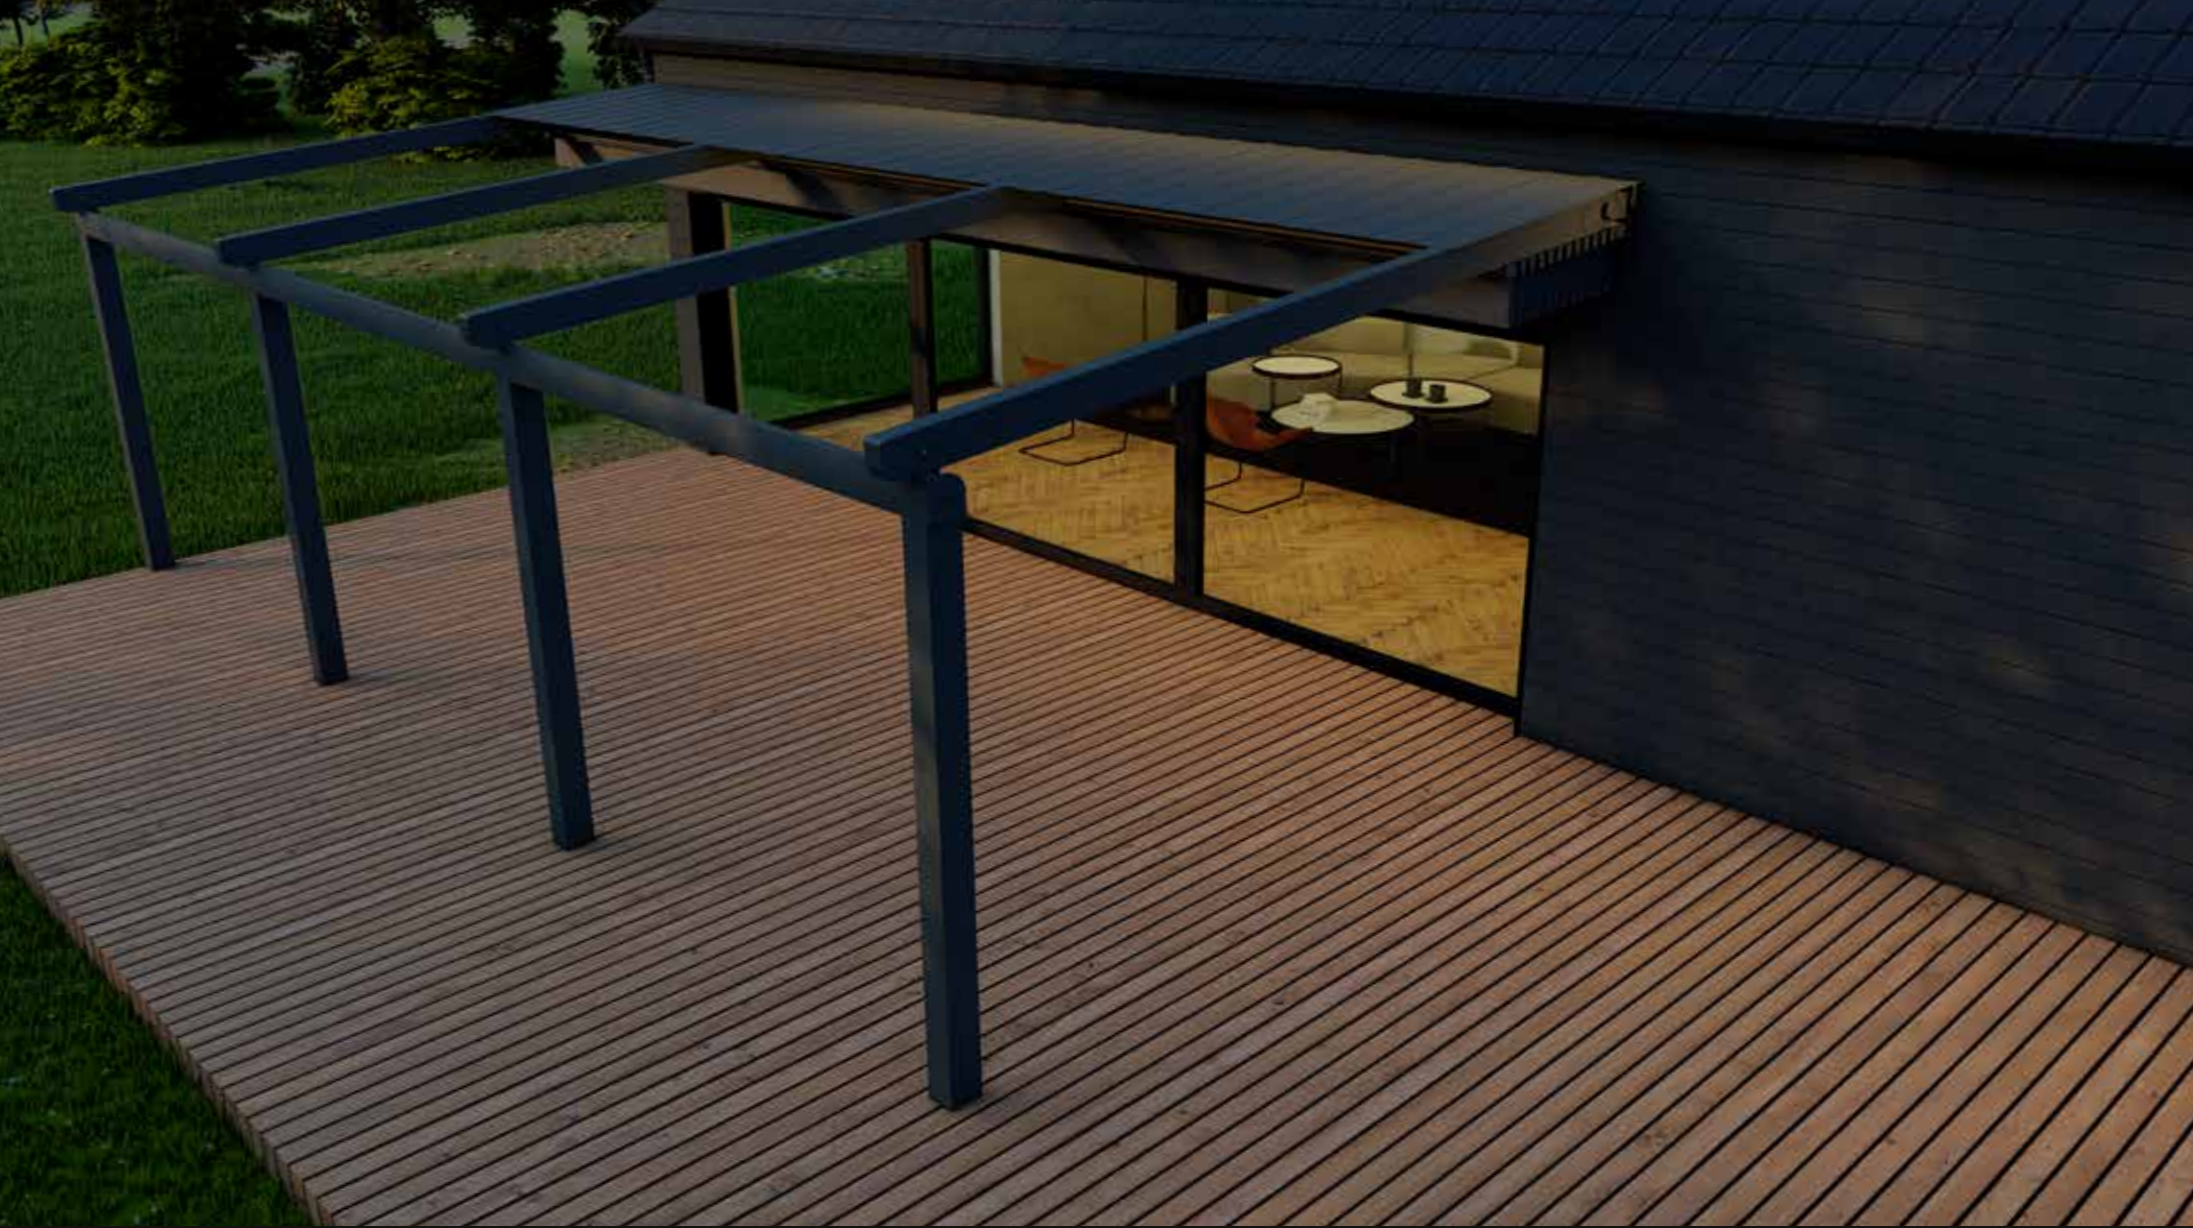

icon
products.