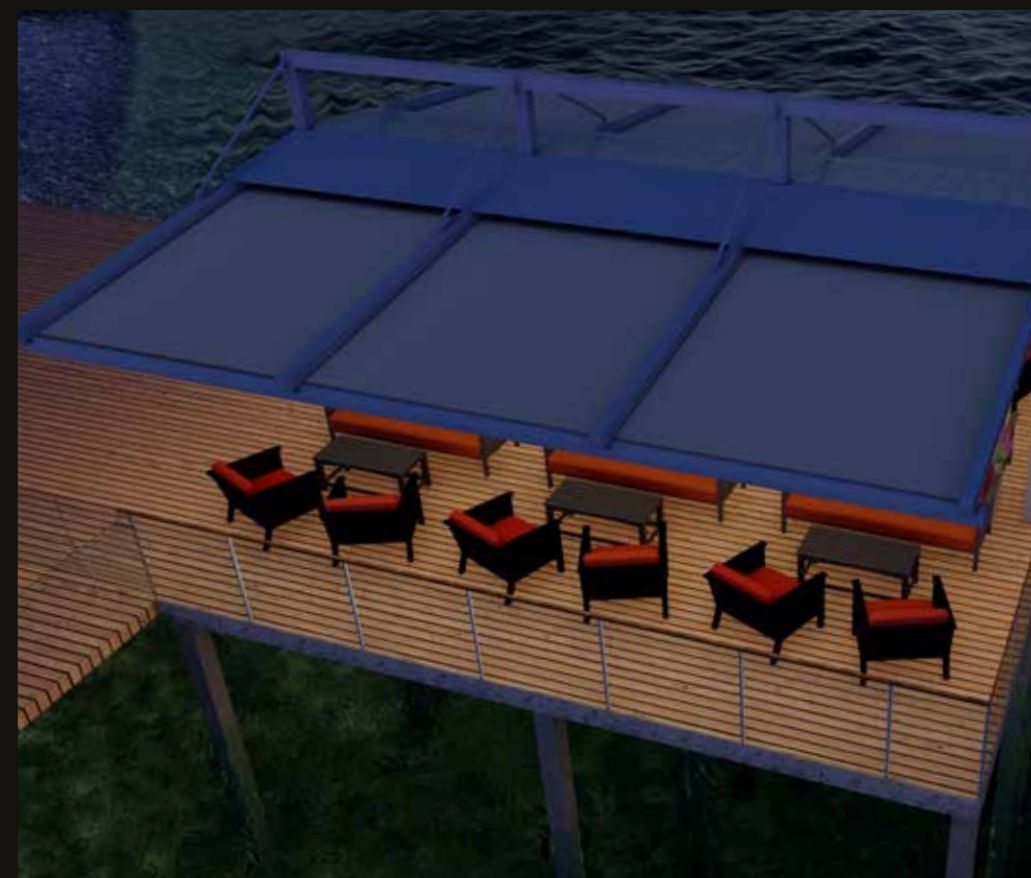

armada
products.