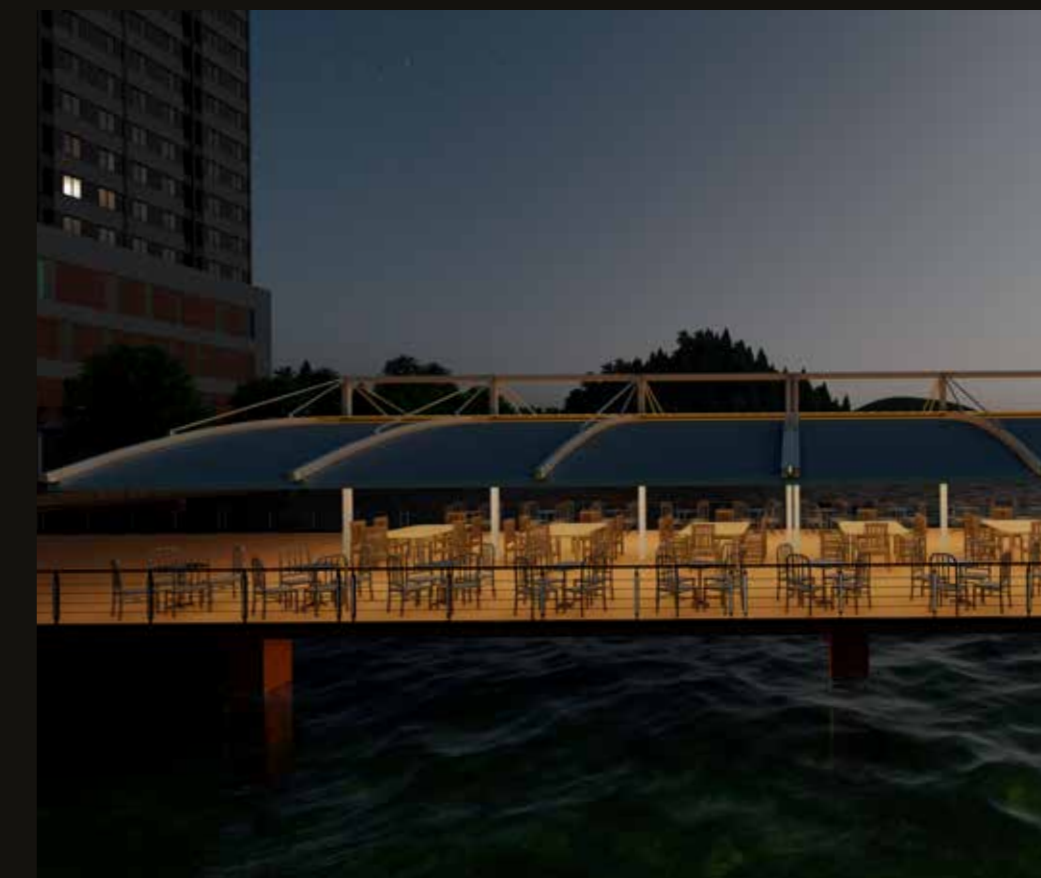

armada+
products.