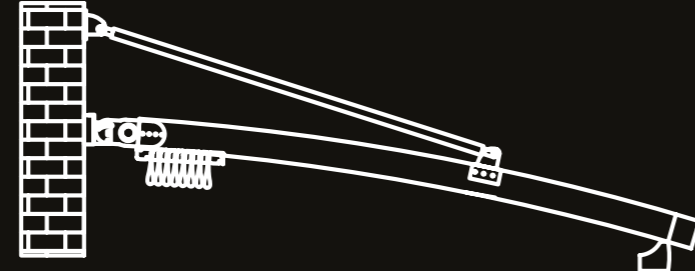

Wall-hanged
Duvar askı | Duvar askı