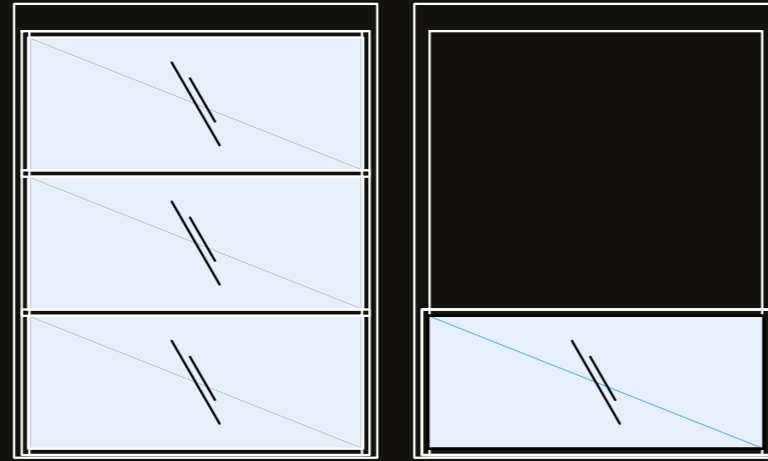

Glass Color Options

Options De Couleur Du Verre | Opciones De Color De Vidrio

Transparent, Dark-grey, Blue, Green, Black | Transparent, Gris foncé, Bleu, Vert, Noir | Transparente, gris oscuro, azul, verde, negro

Sizes

Tailles | Tamaños

Maximum Facade | Façade Maimum | Fachada máxima

1+1: 4250mm | 1+2: 3600mm

Maximum Height | Hauteur maximale | Altura máxima

1+1: 2600mm | 1+2: 2600mm

Layouts

Configurations | Configuración

1+1

2+1

Features

Fonctionnalités | Características

All Weather Conditions
Hava Olayları
All Weather Conditions

Made Of Aluminium
Alüminyum Malzeme
Made Of Aluminium

Stainless Components
Paslanmaz Komponentler
Stainless Components

Motor ve Kumanda
Fixation murale
Duvara monteli

Flame Retardant Kumaş
Fixation murale
Duvara monteli

Özel Su Tahliye Sistemi
Fixation murale
Duvara monteli

Ayarlanabilir Ölçü
Fixation murale
Duvara monteli

Led Işık
Fixation murale
Duvara monteli

Conformity

Conformité | Conformidad

CE Marked
Teknik Mevzuat Uyumu
CE Marked

ISO9001 Standards
ISO Patent
ISO9001 Standards

Optionals

Options | Opcionales

Censors
Sensör
Censors

Zip Screen Solutions
ZIP Perde
Zip Screen Solutions

Glass Facade Solutions
Cam Cephe
Glass Facade Solutions